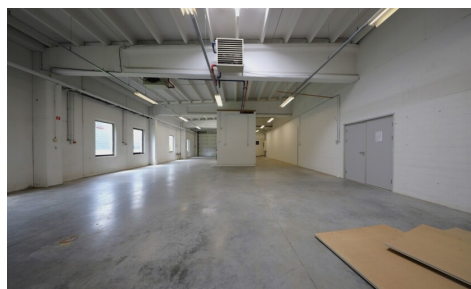

A LOUER - IMMEUBLE À USAGE MULTIPLE

€ 5.000

Dooren 107, 1785 Merchtem

Ref. 6314377

Garages: 1

Surf. Hab: 600m²

Disponibilité: immédiatement

Quartier: industriel