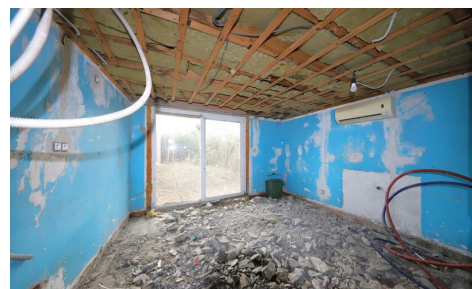

A VENDRE - MAISON

Baasrodestraat 197, 9200 Termonde

€ 121.000

Ref. 6599657

Nombre de chambres: 3

Disponibilité: à l'acte

Surf. Hab: 91m²

Surf. Terrain: 120m²

Quartier: central

PEB/EPB: 212kwh/m²/j

DESCRIPTION

Maison à rénover à l'état d'ébauche, les travaux ont été commencés mais n'ont pas été poursuivis.

Située dans une ruelle avec accès au jardin arrière par un chemin de traverse.

Endroit calme.

EPC presque B-score donc pas d'obligation de rénovation. Recherche de subventions pour la rénovation.

Au rez-de-chaussée, espace pour le séjour, la cuisine, les toilettes et le débarras. Eventuellement salle de bains.

Escalier vers le premier étage avec espace pour chambres et salle de bains.

Jardin arrière avec portail.

FINANCES

Prix: € 121.000,00

Disponible: à l'acte

Revenu cadastral: € 183,00

BÂTIMENT

Surface habitable: 91,00 m²