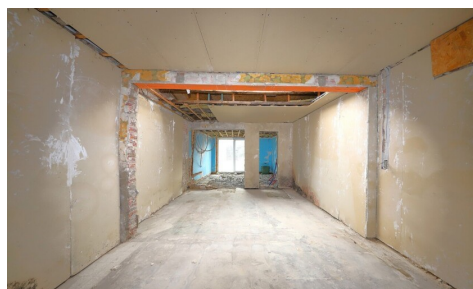

A VENDRE - MAISON

Baasrodestraat 197, 9200 Termonde

€ 121.000

Ref. 6599657

Nombre de chambres: 3

Disponibilité: à l'acte

Surf. Hab: 91m²

Surf. Terrain: 120m²

Quartier: central

PEB/EPB: 212kwh/m²/j