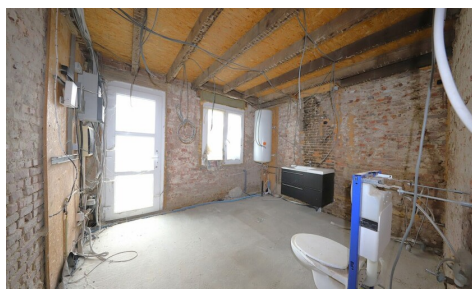

A VENDRE - MAISON

Baasrodestraat 197, 9200 Termonde

€ 121.000

Ref. 6599657

Nombre de chambres: 3

Disponibilité: à l'acte

Surf. Hab: 91m²

Surf. Terrain: 120m²

Quartier: central

PEB/EPB: 212kwh/m²/j